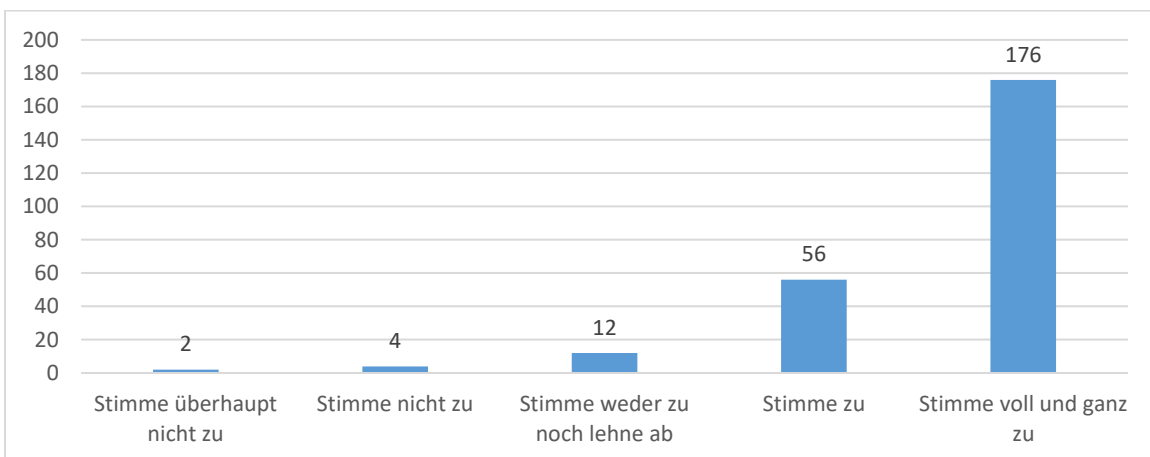

*„Mir ist eine gute Anbindung an die Innenstadt wichtig“*

*„Mir ist eine gute Anbindung an die Einkaufsmöglichkeiten in Bad Honnef-Süd wichtig“*

*„Mir ist eine gute Anbindung an den Schienenverkehr wichtig“*

*„Mir ist es wichtiger, dass der Bus im 30-Minuten-Takt fährt, auch wenn dadurch eine kürzere Route in Selhof gefahren wird.“*

*„Mir ist es wichtiger, dass ich viele Ziele im Stadtgebiet möglichst umsteigefrei erreichen kann, auch wenn der Bus dann nur im 60-Minuten-Takt fahren kann.“*