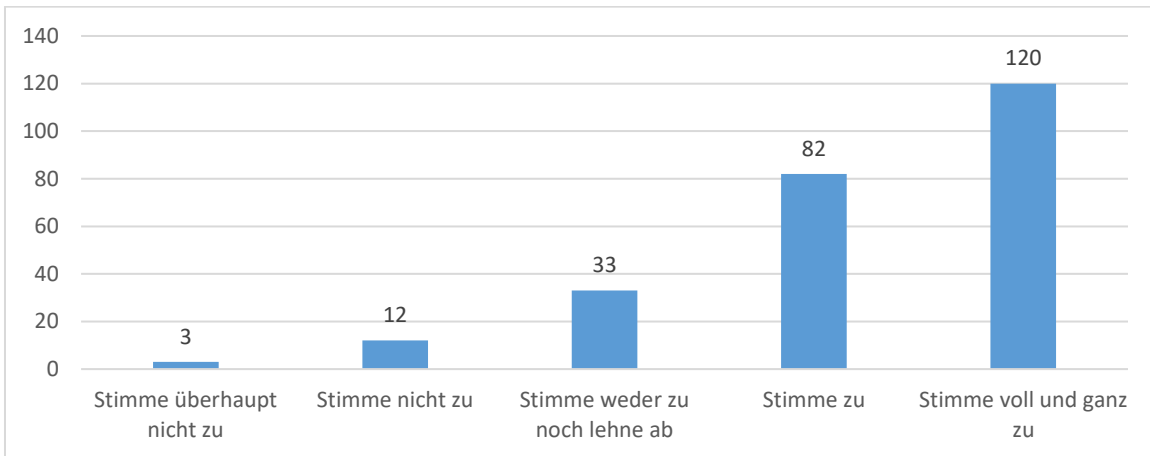

*„Mir ist eine gute Anbindung an die Innenstadt wichtig“*

*„Mir ist eine gute Anbindung an die Einkaufsmöglichkeiten in Bad Honnef-Süd wichtig“*

*„Mir ist eine gute Anbindung an den Schienenverkehr wichtig“*

*„Mir ist es wichtiger, dass der Bus im 30-Minuten-Takt fährt, auch wenn dadurch eine kürzere Route in Selhof gefahren wird.“*

*„Mir ist es wichtiger, dass ich viele Ziele im Stadtgebiet möglichst umsteigefrei erreichen kann, auch wenn der Bus dann nur im 60-Minuten-Takt fahren kann.“*