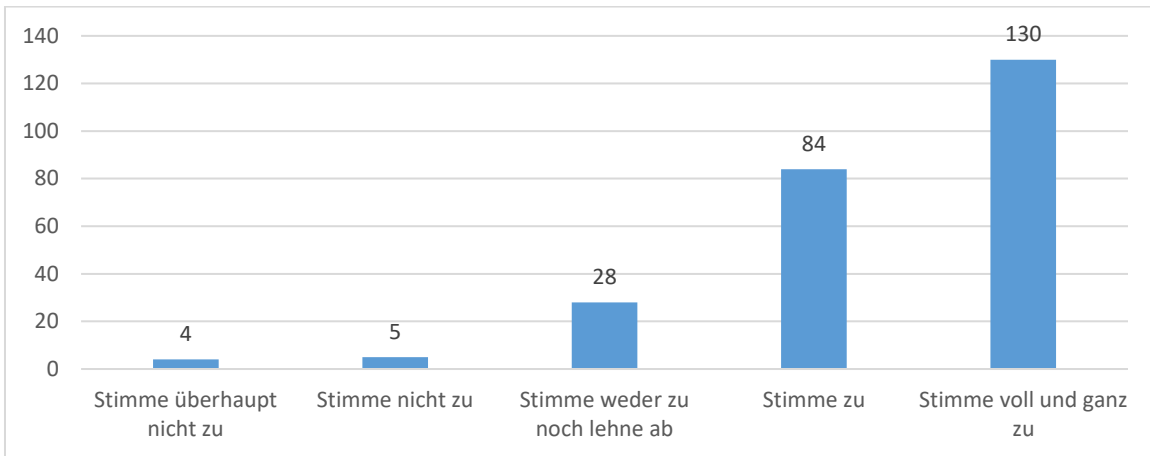

*„Mir ist eine gute Anbindung an die Innenstadt wichtig“*

*„Mir ist eine gute Anbindung an die Einkaufsmöglichkeiten in Bad Honnef-Süd wichtig“*

*„Mir ist eine gute Anbindung an den Schienenverkehr wichtig“*

*„Mir ist es wichtiger, dass der Bus im 30-Minuten-Takt fährt, auch wenn dadurch eine kürzere Route in Selhof gefahren wird.“*

*„Mir ist es wichtiger, dass ich viele Ziele im Stadtgebiet möglichst umsteigefrei erreichen kann, auch wenn der Bus dann nur im 60-Minuten-Takt fahren kann.“*