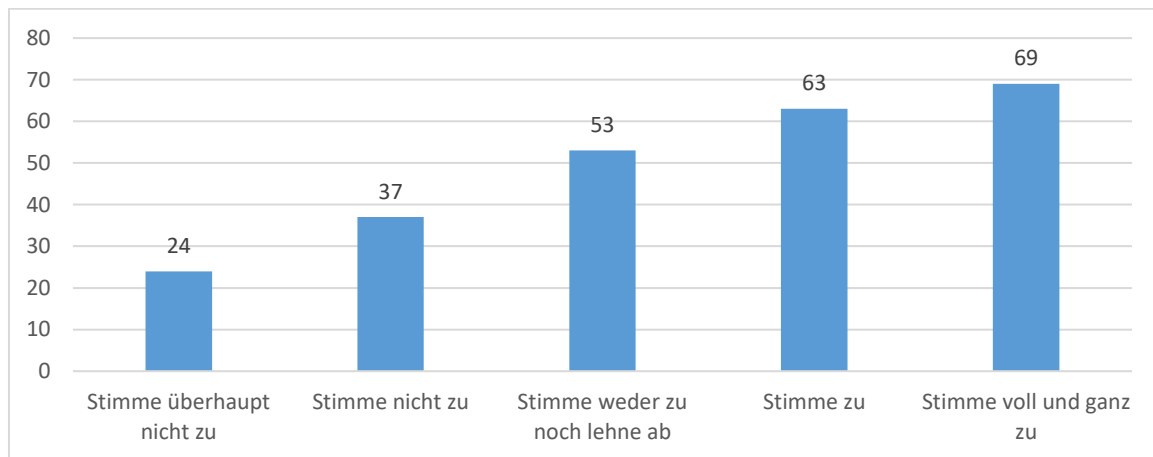

*„Mir ist eine gute Anbindung an die Innenstadt wichtig“*

*„Mir ist eine gute Anbindung an die Einkaufsmöglichkeiten in Bad Honnef-Süd wichtig“*

*„Mir ist eine gute Anbindung an den Schienenverkehr wichtig“*

*„Mir ist es wichtiger, dass der Bus im 30-Minuten-Takt fährt, auch wenn dadurch eine kürzere Route in Selhof gefahren wird.“*

*„Mir ist es wichtiger, dass ich viele Ziele im Stadtgebiet möglichst umsteigefrei erreichen kann, auch wenn der Bus dann nur im 60-Minuten-Takt fahren kann.“*