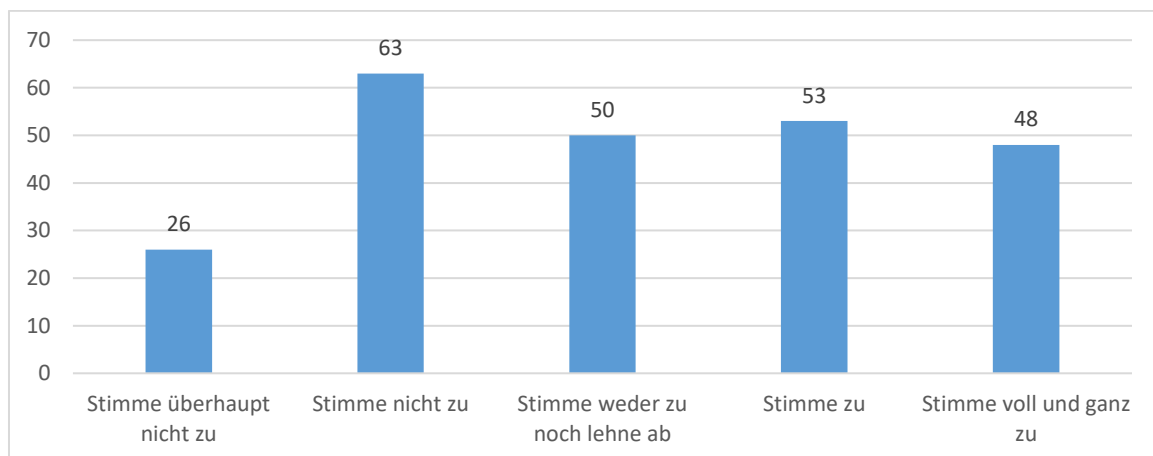

*„Mir ist eine gute Anbindung an die Innenstadt wichtig“*

*„Mir ist eine gute Anbindung an die Einkaufsmöglichkeiten in Bad Honnef-Süd wichtig“*

*„Mir ist eine gute Anbindung an den Schienenverkehr wichtig“*

*„Mir ist es wichtiger, dass der Bus im 30-Minuten-Takt fährt, auch wenn dadurch eine kürzere Route in Selhof gefahren wird.“*

*„Mir ist es wichtiger, dass ich viele Ziele im Stadtgebiet möglichst umsteigefrei erreichen kann, auch wenn der Bus dann nur im 60-Minuten-Takt fahren kann.“*