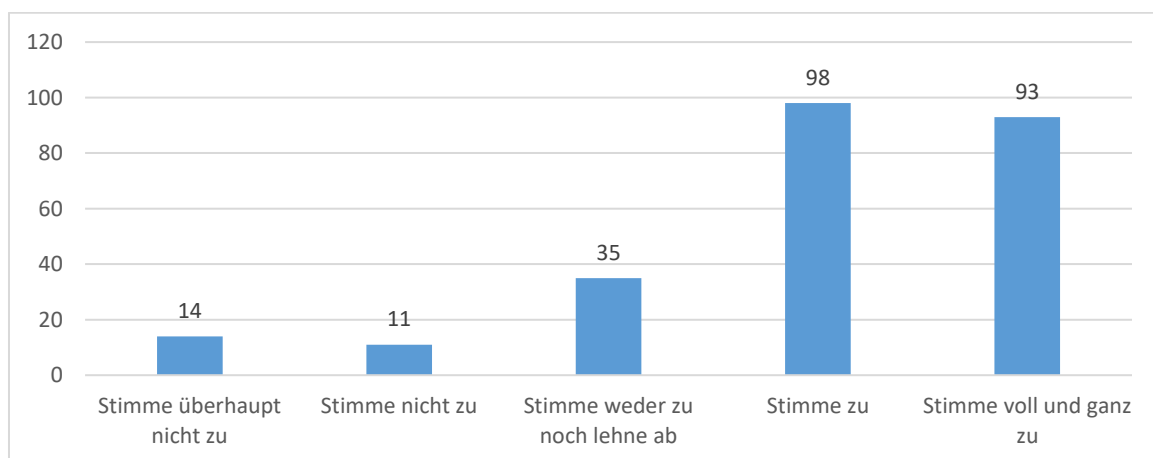

„Mir ist es wichtig, dass der Kleinbus an Samstagen fährt.“