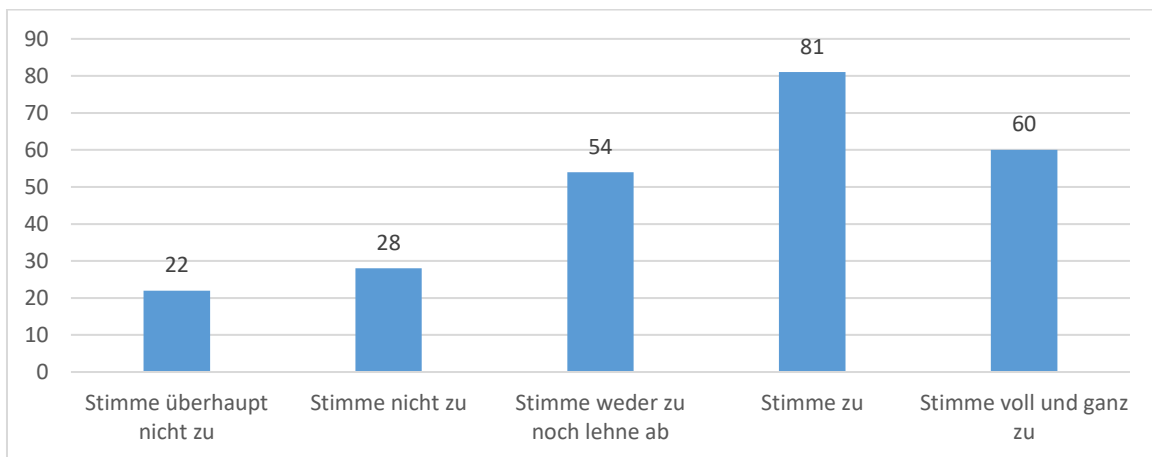

*„Mir ist es wichtiger, dass der Bus im 30-Minuten-Takt fährt, auch wenn dadurch eine kürzere Route in Selhof gefahren wird.“*

*„Mir ist es wichtiger, dass ich viele Ziele im Stadtgebiet möglichst umsteigefrei erreichen kann, auch wenn der Bus dann nur im 60-Minuten-Takt fahren kann.“*

*„Mir ist es wichtig, dass der Kleinbus an Samstagen fährt.“*

*„Mir ist es wichtig, dass der Kleinbus an Sonntagen fährt.“*

*„Mir ist es wichtig, dass der Kleinbus abends, von 20 Uhr bis 0 Uhr fährt.“*